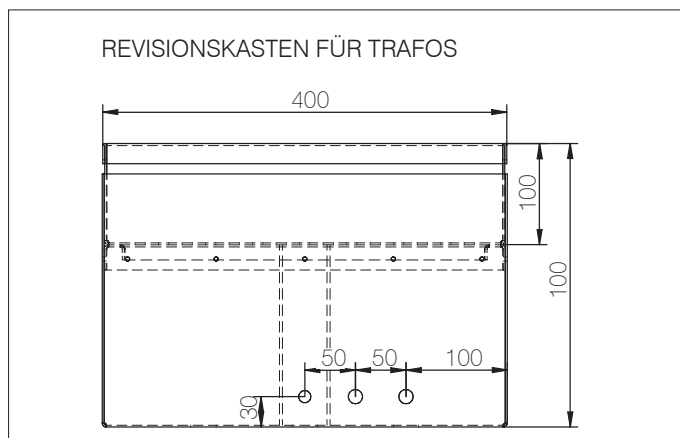

Merkmale

- → für öffentliche Plätze, Fassaden, Eingangsbereiche
- → gerade oder gebogene Ausführung
- → begeh- und überrollbar von Wagen mit luftgefüllten Reifen
- → Einbindung in verschiedene Systeme möglich von Kleinanwendungen bis zu Gebäudeautomationssystemen
- → perfekte Lichthomogenität
- → Lichtfarbe monochrom, optional multicolor

ABMESSUNG [B X H]

12 x 30 mm | Rechteckprofil

ANSCHLUSSLEISTUNG

STANDARD:
19,2 W/lfm | 14,4 W/lfm [RGB]
HIGH-POWER:
38 W/lfm

LEUCHTENLICHTSTROM

STANDARD:
Moduleffizienz 75 lm/W
Leuchtenlichtstrom 450 lm
Leuchtennennlichtstrom 1.280 lm
HIGH-POWER:
Moduleffizienz 100 lm/W
Leuchtenlichtstrom 1.160 lm
Leuchtennennlichtstrom 3.320 lm

LEBENSDAUER

LED und EVG 50.000 Stunden bei
70% des Ausgangslichtstroms

LICHTFARBE

STANDARD:
Monochrom | 2.700/3.000/3.500 Kelvin
optional RGB
HIGH-POWER:
Monochrom | 2.700/3.000/3.500 Kelvin

FARBWIEDERGABEINDEX

CRI > 85

STEUERSCHNITTSTELLE

mit Vorschaltgerät kompatibel zu jeder
Schnittstelle wie DMX512, DALI, EIB etc.

SCHUTZART

IP68

ZERTIFIKATE

CE, RoHS

LEUCHTENGEHÄUSE

Aluminium natur

ABDECKUNG

hochwertiger, opaker PU-Verguss

SONSTIGES

Umgebungstemperatur -25 °C bis +50 °C
Anschlussleitung mit Steckverbindung
IP67 geeignet für den Einbau im Boden,
Montageprofil aus Aluminium oder Edelstahl

GEWICHT

0,75 kg/lfm