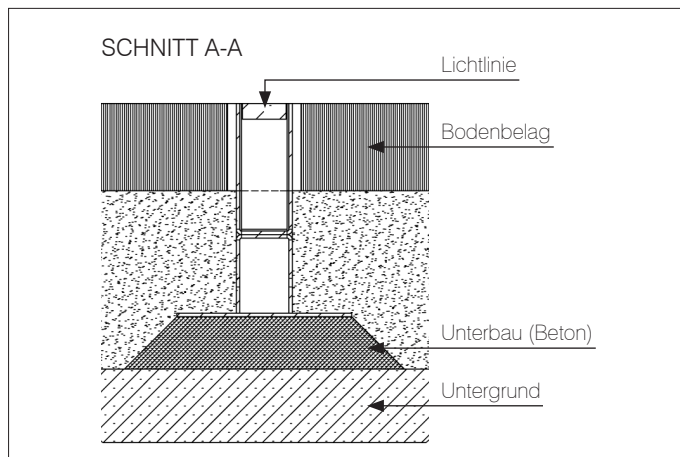

Merkmale

- → für öffentliche Plätze, Fassaden, Eingangsbereiche
- → gerade oder gebogene Ausführung
- → begeh- und überrollbar von Wagen mit luftgefüllten Reifen
- → Einbindung in verschiedene Systeme möglich von Kleinanwendungen bis zu Gebäudeautomationssystemen
- → perfekte Lichthomogenität
- → Lichtfarbe monochrom, optional multicolor

ABMESSUNG [B X H]

12 x 30 mm | Rechteckprofil

ANSCHLUSSLEISTUNG

STANDARD:
19,2 W/lfm | 14,4 W/lfm [RGB]
HIGH-POWER:
38 W/lfm

LEUCHTENLICHTSTROM

STANDARD:
Moduleffizienz 75 lm/W
Leuchtenlichtstrom 450 lm
Leuchtennennlichtstrom 1.280 lm
HIGH-POWER:
Moduleffizienz 100 lm/W
Leuchtenlichtstrom 1.160 lm
Leuchtennennlichtstrom 3.320 lm

LEBENSDAUER

LED und EVG 50.000 Stunden bei
70% des Ausgangslichtstroms

LICHTFARBE

STANDARD:
Monochrom | 2.700/3.000/3.500 Kelvin
optional RGB
HIGH-POWER:
Monochrom | 2.700/3.000/3.500 Kelvin

FARBWIEDERGABEINDEX

CRI > 85

STEUERSCHNITTSTELLE

mit Vorschaltgerät kompatibel zu jeder
Schnittstelle wie DMX512, DALI, EIB etc.

SCHUTZART

IP68

ZERTIFIKATE

CE, RoHS

LEUCHTENGEHÄUSE

Aluminium natur

ABDECKUNG

hochwertiger, opaker PU-Verguss

SONSTIGES

Umgebungstemperatur -25 °C bis +50 °C
Anschlussleitung mit Steckverbindung
IP67 geeignet für den Einbau im Boden,
Montageprofil aus Aluminium oder Edelstahl

GEWICHT

0,75 kg/lfm