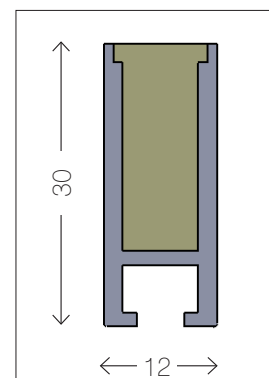

Merkmale

- → für öffentliche Plätze, Fassaden, Eingangsbereiche
- → gerade oder gebogene Ausführung
- → begeh- und überrollbar von Wagen mit luftgefüllten Reifen
- → Einbindung in verschiedene Systeme möglich von Kleinanwendungen bis zu Gebäudeautomationssystemen
- → perfekte Lichthomogenität
- → Lichtfarbe monochrom, optional multicolor

ABMESSUNG [B X H]

12 x 30 mm | Rechteckprofil

ANSCHLUSSLEISTUNG

STANDARD:
19,2 W/lfm | 14,4 W/lfm [RGB]
HIGH-POWER:
38 W/lfm

LEUCHTENLICHTSTROM

STANDARD:
Moduleffizienz 75 lm/W
Leuchtenlichtstrom 450 lm
Leuchtennennlichtstrom 1.280 lm
HIGH-POWER:
Moduleffizienz 100 lm/W
Leuchtenlichtstrom 1.160 lm
Leuchtennennlichtstrom 3.320 lm

LEBENSDAUER

LED und EVG 50.000 Stunden bei
70% des Ausgangslichtstroms

LICHTFARBE

STANDARD:
Monochrom | 2.700/3.000/3.500 Kelvin
optional RGB
HIGH-POWER:
Monochrom | 2.700/3.000/3.500 Kelvin

FARBWIEDERGABEINDEX

CRI > 85

STEUERSCHNITTSTELLE

mit Vorschaltgerät kompatibel zu jeder
Schnittstelle wie DMX512, DALI, EIB etc.

SCHUTZART

IP68

ZERTIFIKATE

CE, RoHS

LEUCHTENGEHÄUSE

Aluminium natur

ABDECKUNG

hochwertiger, opaker PU-Verguss

SONSTIGES

Umgebungstemperatur -25 °C bis +50 °C
Anschlussleitung mit Steckverbindung
IP67 geeignet für den Einbau im Boden,
Montageprofil aus Aluminium oder Edelstahl

GEWICHT

0,75 kg/lfm